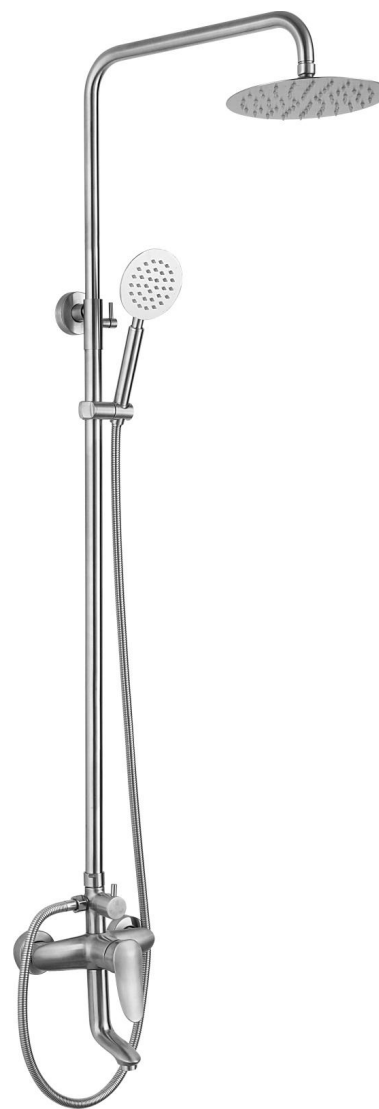

10048  
淋浴龙头  
Shower mixer

10049  
淋浴龙头  
Shower mixer

10050  
淋浴龙头  
Shower mixer

10051  
淋浴龙头  
Shower mixer

10052  
淋浴龙头  
Shower mixer

11001

淋浴龙头  
Shower mixer

11002

淋浴龙头  
Shower mixer

11003

淋浴龙头  
Shower mixer

11007

淋浴龙头  
Shower mixer

11008

淋浴龙头  
Shower mixer

11009